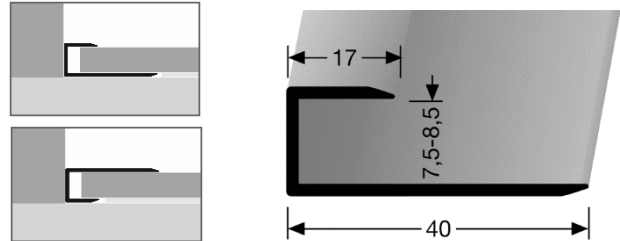

- **Profiltyp:**

200 U

- **Bezeichnung:** Einschubprofil aus Aluminium ohne Zierrillen, ungebohrt
- **Anwendung:** Abschlußprofil für die gerade Verlegung bei keramischen, elastischen, textilen oder Hartbodenbelägen.
- **Länge des Profils:** 2,7 m
0,9 m
- **Profilbreite:** 40,0 mm
- **Breite sichtbarer Teil:** 17,0 mm
- **Innenmaß:** 7,5 – 8,5 mm
- **Legierung des Profils:** Aluminium: EN AW-6060
- **Aluminium-Farbtöne:**

Alu eloxiert silber	F4
Alu eloxiert gold	F5
Alu eloxiert sand	F9
Alu eloxiert bronze	F6
Alu eloxiert edelstahloptik	F2
- **Brandschutzklasse:** A1 = nicht brennbar

Die genannten Werte sind typische oder Durchschnittswerte, gelten aber nicht als zugesicherte Eigenschaften. Dieses Produkt unterliegt nicht der Bauprodukteverordnung.